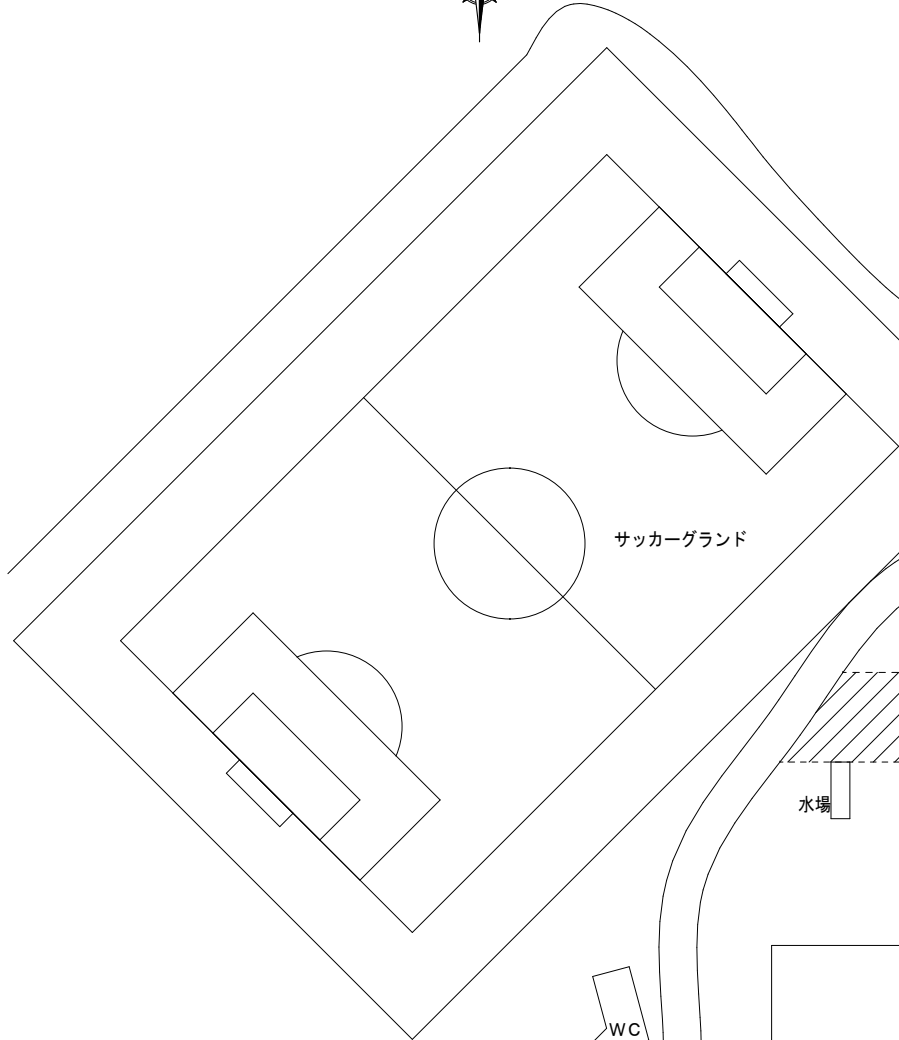

陸上競技場

時計塔

サッカーグラウンド

喫煙スペース

器具庫

管理事務所

水場

テニスコート

WC

※吸い殻は個人で持ち帰るようお願いします。